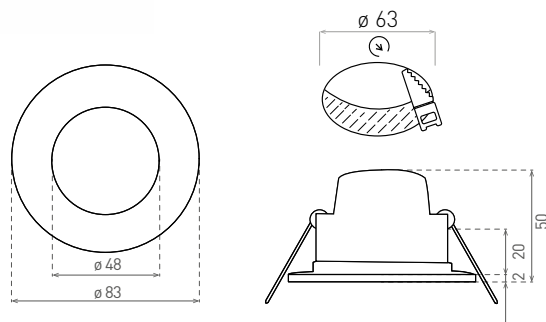

LED BONO ROUND

- 220-240V-
50/60Hz
-
- IP65/20
-
-
- 20+35°C
- Ra
CRI
≥80
- 90°
-
- 30000
- CE
- RoHS

NEUTRAL
WHITE

WARM
WHITE

LED 5W ► ≧35W HALOGEN

- SÜLLYESZTETT, BEÉPÍTHETŐ LED LÁMPA
- lámpatest: műanyag
- diffúzor/ búra: tejfehér polikarbonát (PC)
- por- és páramentes (IP65/20)
- halogén lámpák energiatakarékos kiváltása
- 85%-kal alacsonyabb energiafelhasználás
- beépített LED CCD tápegység

		 EAN	 color	 W	 lm	 color	$\frac{T_c}{CCT}$	 kg	
LED BONO-R WHITE 5W NW	GXLL021	8592660114408	fehér	5	350	neutrális fehér	4000K	0,075	1-48
LED BONO-R WHITE 5W WW	GXLL020	8592660114392	fehér	5	330	meleg fehér	3000K	0,075	1-48
LED BONO-R Matt króme 5W NW	GXLL025	8592660115603	matt króm	5	350	neutrális fehér	4000K	0,075	1-48
LED BONO-R Matt króme 5W WW	GXLL024	8592660115597	matt króm	5	330	meleg fehér	3000K	0,075	1-48